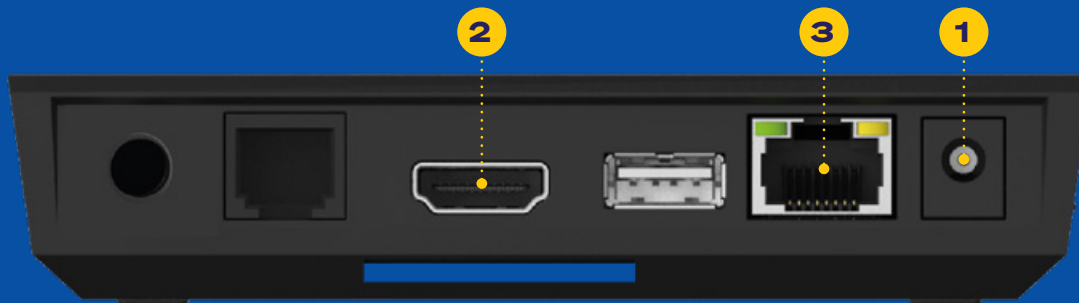

### LUXEMBOURGEOISES

- 999** ELTRONA INFO TV

**Vos chaînes TV  
peuvent évoluer,  
ne manquez aucun  
changement en  
scannant ici !**

**Comment  
installer  
son Eltrona  
Box?**

1

Branchez votre câble d'alimentation

2

Branchez votre box au téléviseur  
avec le câble HDMI

3

Branchez votre box au réseau internet.  
Vous avez deux possibilités pour le faire :

- Branchez la box à votre modem avec  
votre câble réseau

ou

- Connectez simplement votre box par  
wifi en suivant les instructions sur votre  
télévision